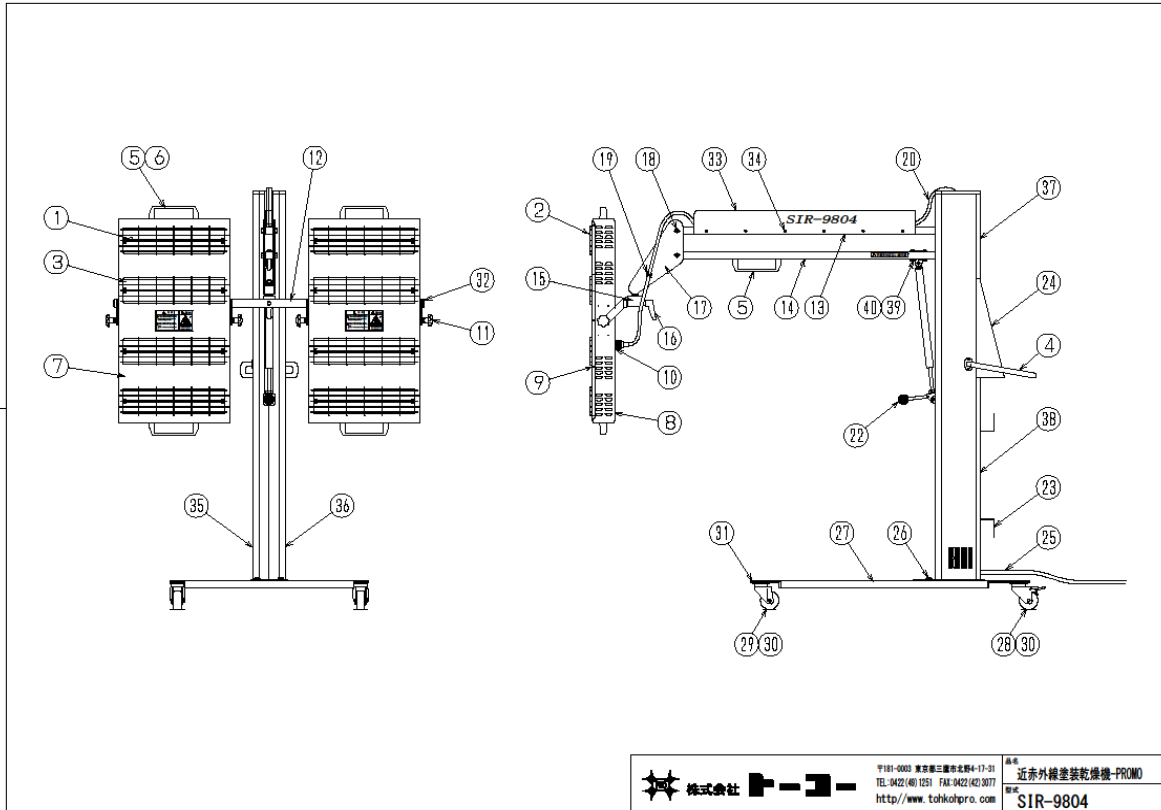

# SIR-9804 【部品注文表】

 〒181-0003 東京都三鷹市本町4-17-31  
 TEL: 0422(46)1951 FAX: 0422(46)3077  
 http://www.tahikoipro.com

近赤外線塗装乾燥機-PRIMO  
 SIR-9804

**製品名：近赤外線塗装乾燥機 プロモ**  
**型式：SIR-9804**

部品番号	部品名	規格 / 仕様	備考欄	数量	単位	販売価格※		メーカーコード
						単価	金額	
1	ハロゲンランプ	200V 1kw L. 350mm	4400/9400/9802/9804共通	8	本			#08452
2	保護枠	L. 350mm	9804X、812T共通	8	個			#18580
3	反射板 (丸型)	LF t0.5	9802/9804/X共通	8	個			#18893
4	ボール 取手	φ19マルパイブ		1	個			#20145
5	取手	樹脂	中国製	5	個			#20184
6	取手用セムスネジ、W、ナット	M5x18、M5、φ5		10	組			
7	フロントパネル	A5052 t0.8	シルバーアルマイト	2	枚			
8	背面ヒーターパネル	A5052 t0.8	ゴールドアルマイト	2	枚			
9	バインドラミタイト	M4x10	ニッケル	32	本			
10	パネルレセプタクル	4c	端子付	2	個			#13148
11	ノブスター (黒)	M10x35	S/W、平W、テフロンW付	4	組			#19220
12	ヒーターステー	□32x14角パイブ		1	本			
13	アーム (上)	□31x31角パイブ		1	本			
14	アーム (下)	□31x31角パイブ		1	本			
15	ヒーター支持金具	ASSY		1	式			
16	クランプ レバー	LEF-12-BK M12	ナベヤ	1	個			#08824
17	アーム先端 支持金具			1	組			
18	取付六角ボルト、ナット、W	M8x70		2	本			
19	ケーブル マウント、ナベネジ	KR7G5、M4x10	タイトン	6	個			
20	中継ケーブル	2PNC2 2sqx4c		2	本			#14917
21	ボールカバー 上部			1	個			#20163
22	ガススプリング (レーバー付)		9802/9804共通	1	本			#16374
23	電源コード フック			2	個			
24	コントローラ		9804専用	1	台			
25	電源ケーブル 30A プラグ付	2PNC2 3.5sqx4cx10M	9804専用	1	本			#14915
26	ボール固定ボルト、ナット、S/W、W	M10x25、M10、φ10		4	式			
27	ベース	□60x30角パイブ		1	式			
28	キャスター (ブレーキ付)	W32mm		2	個			#15860
29	キャスター (ブレーキ無)	W32mm		2	個			#15859
30	キャスター用皿ネジ	M6x20 SW/W付		16	本			
31	取付L型金具/プレート			4	組			
32	パイブエンド (ヒーターステー用)	32x14	樹脂	2	個			
33	アーム カバー	t0.6		1	個			#18522
34	取付ネジ	トラスネジM4x8		12	個			
35	ボール側面パネル 左側	L		1	枚			
36	ボール側面パネル 右側	R		1	枚			
37	ボール背面パネル 上部			1	枚			
38	ボール背面パネル 下部			1	枚			
39	ガススプリング 受け金具	φ6ピン、ダルマピン、W	アーム取付	1	組			
40	取付六角ネジ	M6x45 SW/W	アーム取付	2	本			